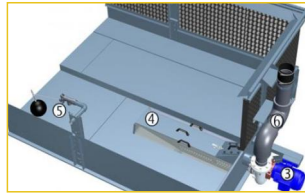

Wasserverteilung

Ersatzteilliste

Hauptvorteile

Das Wasserverteilungssystem verfügt über:

1. [Düsen](#)
2. [Sprüharme](#)
3. [Sprühpumpe](#)
4. [Sieb](#)
5. [Nachspeisewasser](#)
6. [Pumpenrohrleitung](#)

Jede Komponente des Wasserverteilungssystems wurde einem **Langlebigkeits- und Qualitätstest** in unseren [F&E-Labors unterzogen](#). Diese Teile werden exklusiv ausgewählt, entwickelt oder sogar patentiert und erfüllen **sehr strenge technischen Spezifikationen**.

Daher sollten Sie sich für BAC-Originalersatzteile entscheiden, wenn Sie Komponenten des Wasserverteilungssystems ersetzen. Dies stellt die Originalleistung und den zuverlässigen Betrieb Ihres BAC-Kühlgeräts während des ganzen Jahres sicher.