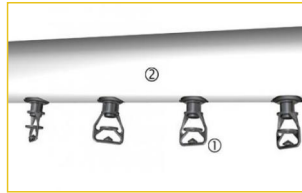

Wasserverteilung

Ersatzteilliste

Hauptvorteile

Das Wasserverteilungssystem verfügt über:

1. [Düsen](#)
2. [Sprüharme](#)
3. [Sprühpumpe](#)
4. [Sieb](#)
5. [Nachspeisewasser](#)
6. [Pumpenrohrleitung](#)

Jede Komponente des Wasserverteilungssystems wurde einem **Langlebigkeits- und Qualitätstest** in unseren [F&E-Labors unterzogen](#). Diese Teile werden exklusiv ausgewählt, entwickelt oder sogar patentiert und erfüllen **sehr strenge technischen Spezifikationen**.

Daher sollten Sie sich für BAC-Originalersatzteile entscheiden, wenn Sie Komponenten des Wasserverteilungssystems ersetzen. Dies stellt die Originalleistung und den zuverlässigen Betrieb Ihres BAC-Kühlgeräts während des ganzen Jahres sicher.