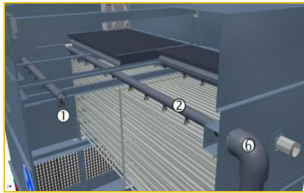

Wasserverteilung

Ersatzteilliste

Hauptvorteile

Das Wasserverteilungssystem verfügt über:

1. [Düsen](#)
2. [Sprüharme](#)
3. [Sprühpumpe](#)
4. [Sieb](#)
5. [Nachspeisewasser](#)
6. [Pumpenrohrleitung](#)

Jede Komponente des Wasserverteilungssystems wurde einem **Langlebigkeits- und Qualitätstest** in unseren [F&E-Labors unterzogen](#). Diese Teile werden exklusiv ausgewählt, entwickelt oder sogar patentiert und erfüllen **sehr strenge technischen Spezifikationen**.

Daher sollten Sie sich für BAC-Originalersatzteile entscheiden, wenn Sie Komponenten des Wasserverteilungssystems ersetzen. Dies stellt die Originalleistung und den zuverlässigen Betrieb Ihres BAC-Kühlgeräts während des ganzen Jahres sicher.