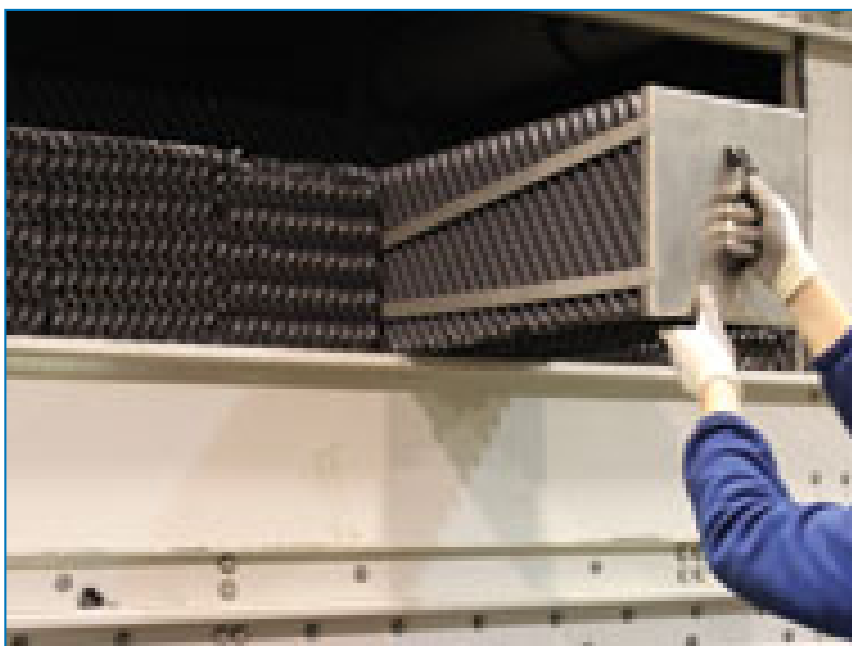

Tours de refroidissement à circuit ouvert

Options and accessories

Surfaces de ruissellement et panneau latéral démontables

Certains **blocs de surfaces de ruissellement** [Versapak](#) sont dotés de **poignées** pour un démontage facile et une inspection aisée des surfaces !

Les **panneaux d'accès latéraux** à vis à main autorisent quant à eux un démontage rapide.

Ces modules de surfaces de ruissellement

- facilitent l'entretien du système tout au long de l'année ;
- aident à améliorer l'hygiène du système.