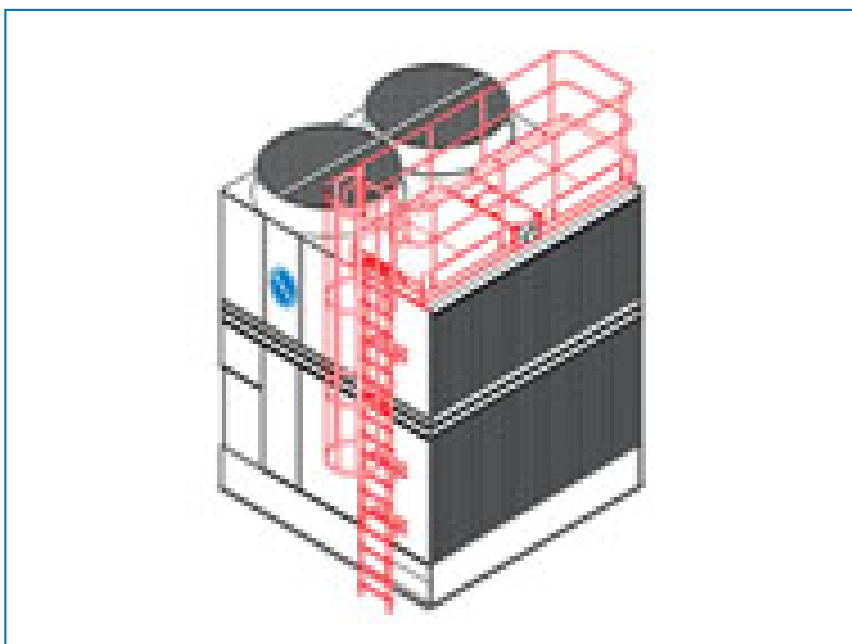

Tours de refroidissement à circuit ouvert

Options and accessories

Échelle, crinoline et garde-corps

Une échelle, une crinoline et un garde-corps sont installés pour un **accès aisé au sommet des installations et une inspection et un entretien à la fois plus faciles et plus sûrs**, conformément aux **directives de sécurité de l'UE**.

Les installations équipées de ces options sont également dotées de [couvercles de bassin de distribution](#).

Vous souhaitez bénéficier de ces options pour une maintenance plus facile et plus sûre de votre tour de refroidissement ?