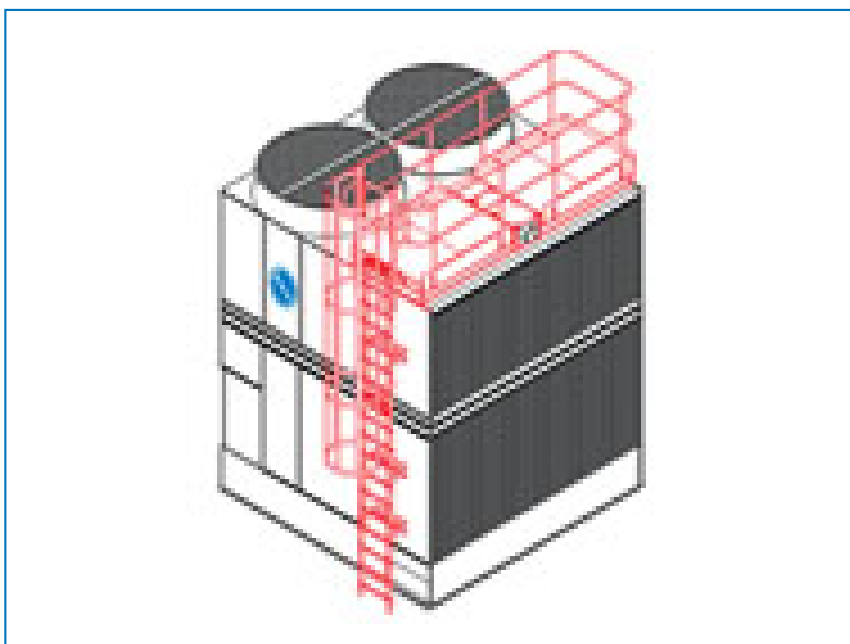

Tours de refroidissement à circuit ouvert

Options and accessories

Échelle, crinoline et garde-corps

Une échelle, une crinoline et un garde-corps sont installés pour un **accès aisé au sommet des installations et une inspection et un entretien à la fois plus faciles et plus sûrs**, conformément aux **directives de sécurité de l'UE**.

Les installations équipées de ces options sont également dotées de [couvercles de bassin de distribution](#).

Vous souhaitez bénéficier de ces options pour une maintenance plus facile et plus sûre de votre tour de refroidissement ?