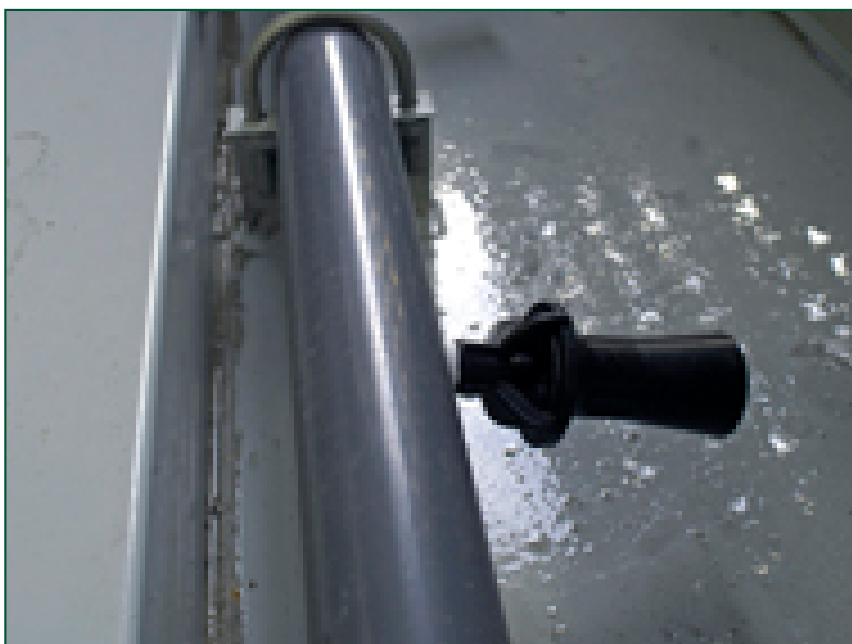

# Tubazione spazza-vasca

Condensatori evaporativi

Options and accessories

## Tubazione spazza-vasca

Il sistema di tubazione spazza-vasca **incrementa la circolazione e l'agitazione dell'acqua nella** vasca ed è progettato per essere utilizzato in combinazione con un [sistema di filtrazione](#). Questa è la sua molteplice azione:

- migliora la filtratura del sistema
- contribuisce a mantenere l'igiene tutto l'anno
- richiede meno pulizia del condensatore
- previene la corrosione sotto deposito

La tubazione spazza-vasca può essere **installata in fabbrica** o **in un secondo momento** sul posto.