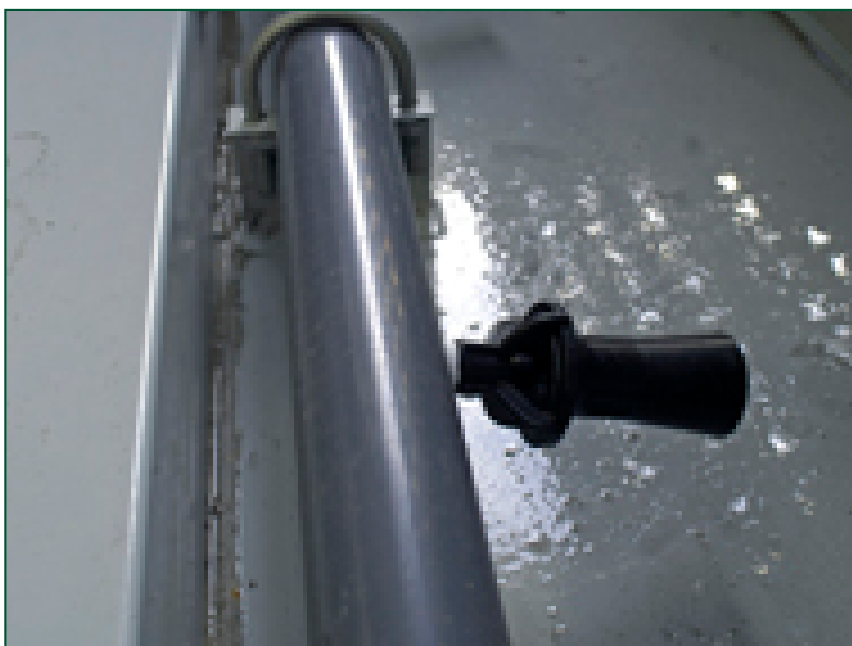

Tubazione spazza-vasca

Condensatori evaporativi

Options and accessories

Tubazione spazza-vasca

Il sistema di tubazione spazza-vasca **incrementa la circolazione e l'agitazione dell'acqua nella** vasca ed è progettato per essere utilizzato in combinazione con un [sistema di filtrazione](#). Questa è la sua molteplice azione:

- migliora la filtratura del sistema
- contribuisce a mantenere l'igiene tutto l'anno
- richiede meno pulizia del condensatore
- previene la corrosione sotto deposito

La tubazione spazza-vasca può essere **installata in fabbrica** o **in un secondo momento** sul posto.