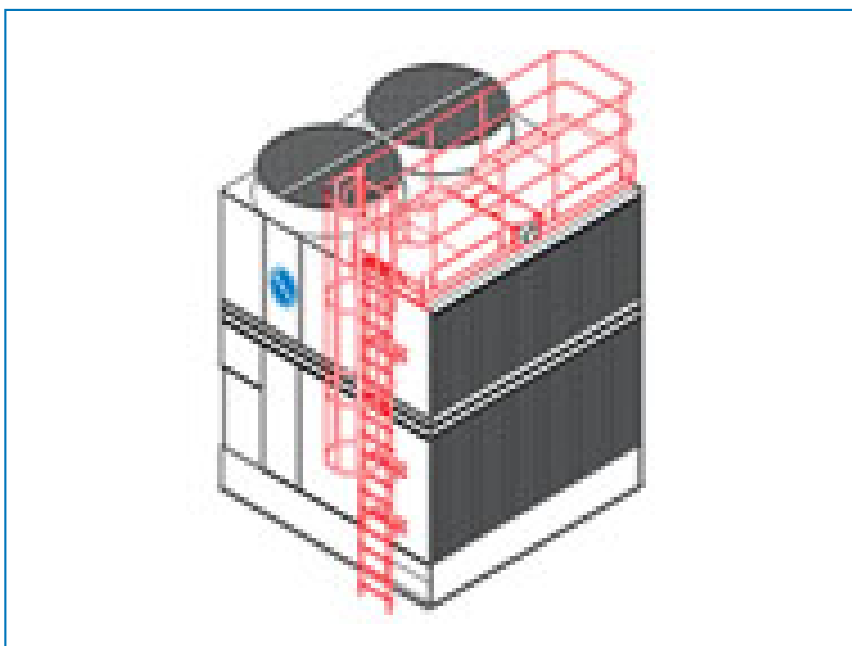

Torri di raffreddamento aperte

Options and accessories

Scala, gabbia di protezione e ringhiere per unità

Una scala, una gabbia di protezione e ringhiere sono installate per **accedere agevolmente alla sommità dell'unità, per eseguire facilmente e in sicurezza** operazioni di ispezione e manutenzione, in conformità con le **direttive dell'Unione Europea**.

Le unità dotate di queste opzioni, sono inoltre dotate dei [coperchi della vasca di distribuzione](#).

Desideri ampliare la tua torre di raffreddamento con queste opzioni, per ispezioni più agevoli e sicure?