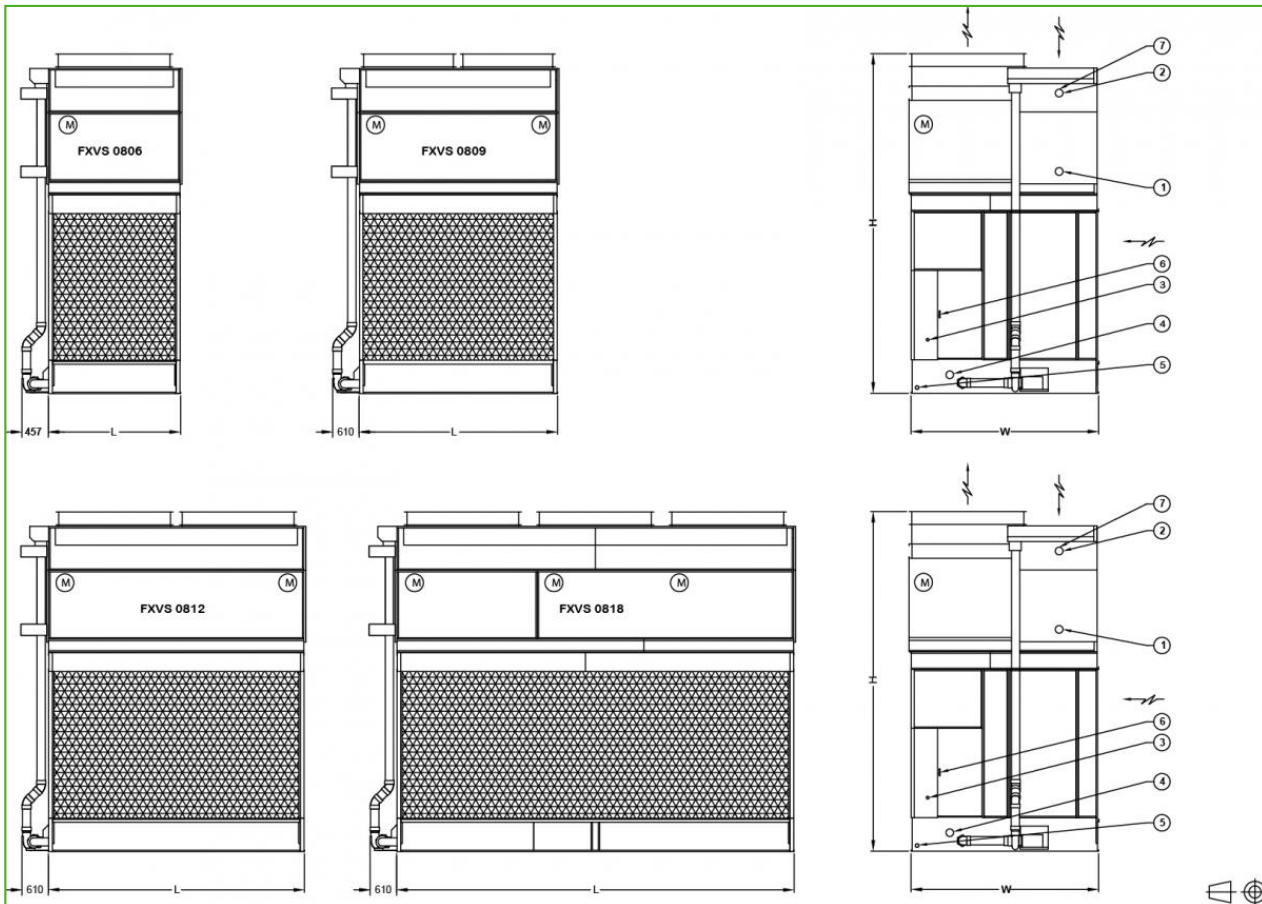

Laatst bijgewerkt: 05/12/2024

FXVS 0806-0818

1. Vloeistof in; 2. Vloeistof uit; 3. Make-up; 4. Overloop; 5. Afvoer; 6. Toegangsdeur; 7. Vent ND15

Model	Gewicht (kg)			Afmetingen (mm)			Luchtdebi et (m ³ /s)	Ventilator motor (kW)	Sproeiwat erdebiet (l/s)	Pompmot or (kW)	Batterijnh oud (l)
	Bedrijfsge wicht (kg)	Transport gewicht (kg)	Zwaarste gedeelte (kg)	L	W	H					
FXVS 0806B- 12D-G	3770	2500	1370	1822	2584	4792	11.7	(1x) 2.2	18.3	(1x) 1.5	(1x) 183
FXVS 0806B- 12D-H	3780	2510	1380	1822	2584	4792	13.8	(1x) 4.0	18.3	(1x) 1.5	(1x) 183
FXVS 0806B- 12D-J	3800	2540	1400	1822	2584	4792	15.8	(1x) 5.5	18.3	(1x) 1.5	(1x) 183
FXVS 0806B- 12D-K	3810	2540	1410	1822	2584	4792	17.4	(1x) 7.5	18.3	(1x) 1.5	(1x) 183
FXVS 0806B- 12D-L	3870	2610	1470	1822	2584	4792	19.4	(1x) 11.0	18.3	(1x) 1.5	(1x) 183
FXVS 0806B- 16D-G	3950	2630	1490	1822	2584	4792	11.6	(1x) 2.2	18.3	(1x) 1.5	(1x) 237
FXVS 0806B- 16D-H	3960	2640	1500	1822	2584	4792	13.7	(1x) 4.0	18.3	(1x) 1.5	(1x) 237
FXVS 0806B- 16D-J	3990	2660	1530	1822	2584	4792	15.6	(1x) 5.5	18.3	(1x) 1.5	(1x) 237
FXVS 0806B- 16D-K	3990	2670	1530	1822	2584	4792	17.2	(1x) 7.5	18.3	(1x) 1.5	(1x) 237
FXVS 0806B- 16D-L	4050	2730	1600	1822	2584	4792	19.2	(1x) 11.0	18.3	(1x) 1.5	(1x) 237
FXVS 0806B- 20D-G	4130	2760	1620	1822	2584	4792	11.4	(1x) 2.2	18.3	(1x) 1.5	(1x) 293
FXVS 0806B- 20D-H	4140	2770	1630	1822	2584	4792	13.5	(1x) 4.0	18.3	(1x) 1.5	(1x) 293
FXVS 0806B- 20D-J	4170	2790	1650	1822	2584	4792	15.5	(1x) 5.5	18.3	(1x) 1.5	(1x) 293
FXVS 0806B- 20D-K	4170	2800	1660	1822	2584	4792	17.0	(1x) 7.5	18.3	(1x) 1.5	(1x) 293
FXVS 0806B- 20D-L	4240	2860	1720	1822	2584	4792	18.9	(1x) 11.0	18.3	(1x) 1.5	(1x) 293
FXVS 0806B- 24D-G	4540	3110	2090	1822	2584	5673	11.3	(1x) 2.2	18.3	(1x) 1.5	(1x) 348
FXVS 0806B- 24D-H	4550	3120	2100	1822	2584	5673	13.4	(1x) 4.0	18.3	(1x) 1.5	(1x) 348
FXVS 0806B- 24D-J	4570	3140	2120	1822	2584	5673	15.3	(1x) 5.5	18.3	(1x) 1.5	(1x) 348
FXVS	4580	3150	2130	1822	2584	5673	16.8	(1x)	18.3	(1x)	(1x)