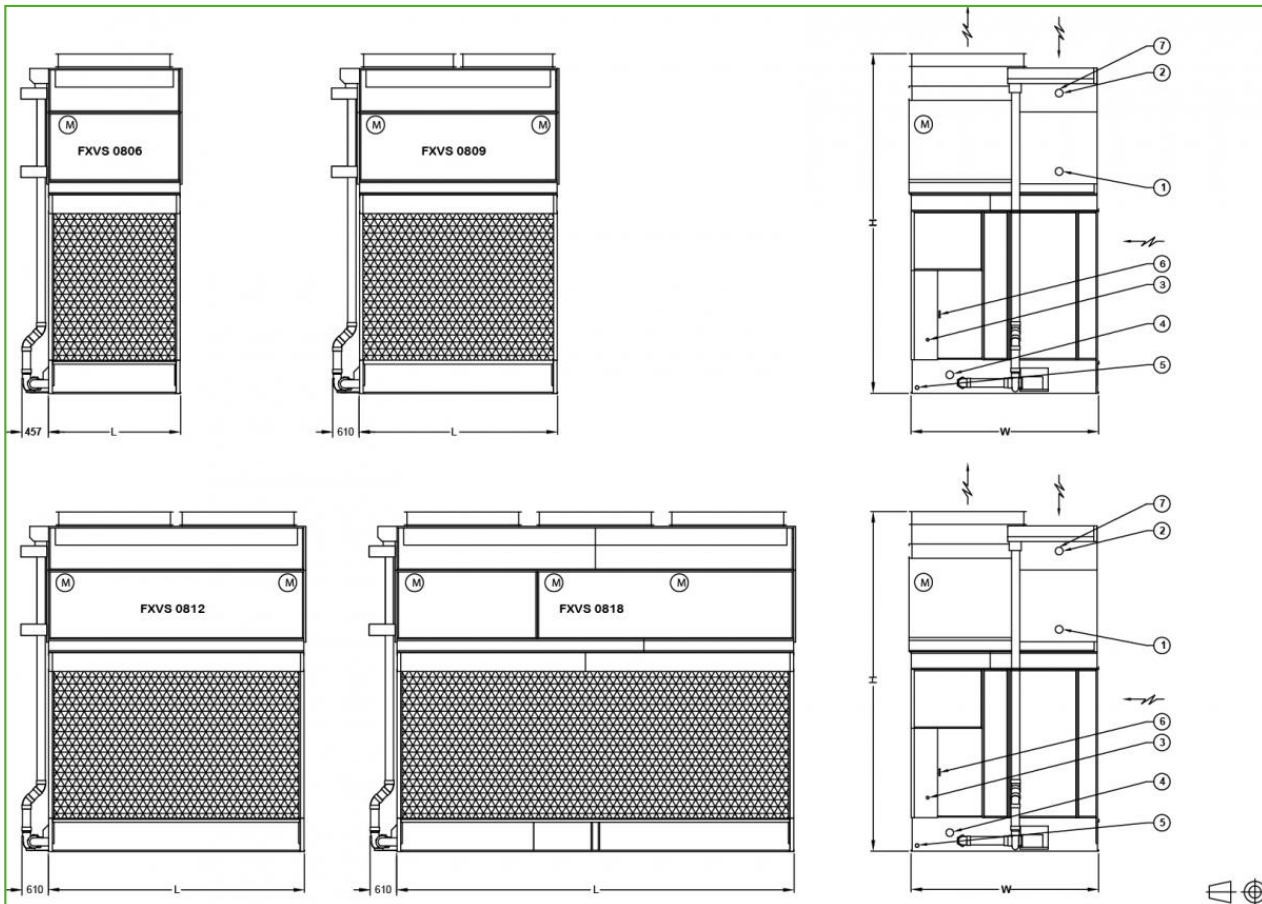

Laatst bijgewerkt: 08/01/2025

FXVS 0806-0818

1. Vloeistof in; 2. Vloeistof uit; 3. Make-up; 4. Overloop; 5. Afvoer; 6. Toegangsdeur; 7. Vent ND15

Model	Gewicht (kg)			Afmetingen (mm)			Luchtdebi et (m ³ /s)	Ventilator motor (kW)	Sproeiwat erdebiet (l/s)	Pompmot or (kW)	Batterijnh oud (l)
	Bedrijfsge wicht (kg)	Transport gewicht (kg)	Zwaarste gedeelte (kg)	L	W	H					
FXVS 0806B- 12D-G	3770	2500	1370	1822	2584	4792	11.7	(1x) 2.2	18.3	(1x) 1.5	(1x) 183
FXVS 0806B- 12D-H	3780	2510	1380	1822	2584	4792	13.8	(1x) 4.0	18.3	(1x) 1.5	(1x) 183
FXVS 0806B- 12D-J	3800	2540	1400	1822	2584	4792	15.8	(1x) 5.5	18.3	(1x) 1.5	(1x) 183
FXVS 0806B- 12D-K	3810	2540	1410	1822	2584	4792	17.4	(1x) 7.5	18.3	(1x) 1.5	(1x) 183
FXVS 0806B- 12D-L	3870	2610	1470	1822	2584	4792	19.4	(1x) 11.0	18.3	(1x) 1.5	(1x) 183
FXVS 0806B- 16D-G	3950	2630	1490	1822	2584	4792	11.6	(1x) 2.2	18.3	(1x) 1.5	(1x) 237
FXVS 0806B- 16D-H	3960	2640	1500	1822	2584	4792	13.7	(1x) 4.0	18.3	(1x) 1.5	(1x) 237
FXVS 0806B- 16D-J	3990	2660	1530	1822	2584	4792	15.6	(1x) 5.5	18.3	(1x) 1.5	(1x) 237
FXVS 0806B- 16D-K	3990	2670	1530	1822	2584	4792	17.2	(1x) 7.5	18.3	(1x) 1.5	(1x) 237
FXVS 0806B- 16D-L	4050	2730	1600	1822	2584	4792	19.2	(1x) 11.0	18.3	(1x) 1.5	(1x) 237
FXVS 0806B- 20D-G	4130	2760	1620	1822	2584	4792	11.4	(1x) 2.2	18.3	(1x) 1.5	(1x) 293
FXVS 0806B- 20D-H	4140	2770	1630	1822	2584	4792	13.5	(1x) 4.0	18.3	(1x) 1.5	(1x) 293
FXVS 0806B- 20D-J	4170	2790	1650	1822	2584	4792	15.5	(1x) 5.5	18.3	(1x) 1.5	(1x) 293
FXVS 0806B- 20D-K	4170	2800	1660	1822	2584	4792	17.0	(1x) 7.5	18.3	(1x) 1.5	(1x) 293
FXVS 0806B- 20D-L	4240	2860	1720	1822	2584	4792	18.9	(1x) 11.0	18.3	(1x) 1.5	(1x) 293
FXVS 0806B- 24D-G	4540	3110	2090	1822	2584	5673	11.3	(1x) 2.2	18.3	(1x) 1.5	(1x) 348
FXVS 0806B- 24D-H	4550	3120	2100	1822	2584	5673	13.4	(1x) 4.0	18.3	(1x) 1.5	(1x) 348
FXVS 0806B- 24D-J	4570	3140	2120	1822	2584	5673	15.3	(1x) 5.5	18.3	(1x) 1.5	(1x) 348
FXVS	4580	3150	2130	1822	2584	5673	16.8	(1x)	18.3	(1x)	(1x)