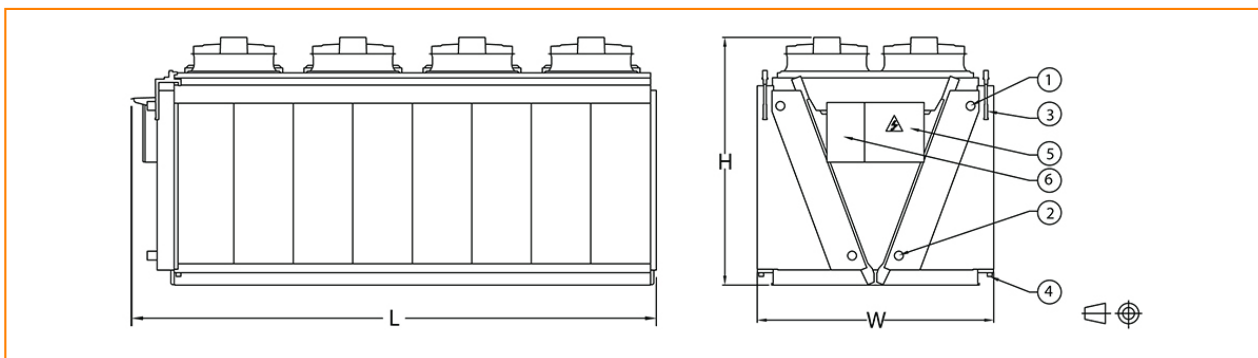

Laatst bijgewerkt: 31/01/2025

TVFC_EC8024-D810_EC8A24-S810

1. Vloeistofuitlaatconnectie; 2. Vloeistofinlaatconnectie; 3. Voorkoeler stadswaterconnectie; 4. Voorkoeler waterafvoer; 5. Elektrisch stroompaneel; 6. Controlepaneel.

Model	Aantal ventilatoren	Gewicht (kg)			Afmetingen (mm)			Luchtdebiet (m³/s)	Intern buisvolume (dm³)	Oppervlakte (m²)	Aansluitingen
		Bedrijfsge- wicht (kg)	Transport gewicht (kg)	Zwaarste gedeelte (kg)	L	W	H				
TVFC EC802 4-D810	8	3527	2874	2874	5497	2382	2490	49.5	434.0	2216.0	2
TVFC EC802 4-D810	8	3527	2874	2874	5497	2382	2490	49.5	434.0	2216.0	2
TVFC EC802 4-H810	8	3527	2874	2874	5497	2382	2490	49.5	434.0	2216.0	2
TVFC EC802 4-H810	8	3527	2874	2874	5497	2382	2490	49.5	434.0	2216.0	2
TVFC EC802 4-L810	8	3527	2874	2874	5497	2382	2490	49.5	434.0	2216.0	2
TVFC EC802 4-L810	8	3527	2874	2874	5497	2382	2490	49.5	434.0	2216.0	2
TVFC EC802 4-M810	8	3527	2874	2874	5497	2382	2490	49.5	434.0	2216.0	2
TVFC EC802 4-M810	8	3527	2874	2874	5497	2382	2490	49.5	434.0	2216.0	2
TVFC EC802 4-Q810	8	3527	2874	2874	5497	2382	2490	49.5	434.0	2216.0	2
TVFC EC802 4-Q810	8	3527	2874	2874	5497	2382	2490	49.5	434.0	2216.0	2
TVFC EC802 4-S810	8	3527	2874	2874	5497	2382	2490	49.5	434.0	2216.0	2
TVFC EC802 4-S810	8	3527	2874	2874	5497	2382	2490	49.5	434.0	2216.0	2
TVFC EC8A2 4-D810	8	3527	2874	2874	5497	2382	2490	44.6	434.0	2216.0	2
TVFC EC8A2 4-D810	8	3527	2874	2874	5497	2382	2490	44.6	434.0	2216.0	2
TVFC EC8A2 4-H810	8	3527	2874	2874	5497	2382	2490	44.6	434.0	2216.0	2
TVFC EC8A2 4-H810	8	3527	2874	2874	5497	2382	2490	44.6	434.0	2216.0	2
TVFC EC8A2 4-L810	8	3527	2874	2874	5497	2382	2490	44.6	434.0	2216.0	2
TVFC EC8A2 4-L810	8	3527	2874	2874	5497	2382	2490	44.6	434.0	2216.0	2
TVFC EC8A2 4-L810	8	3527	2874	2874	5497	2382	2490	44.6	434.0	2216.0	2