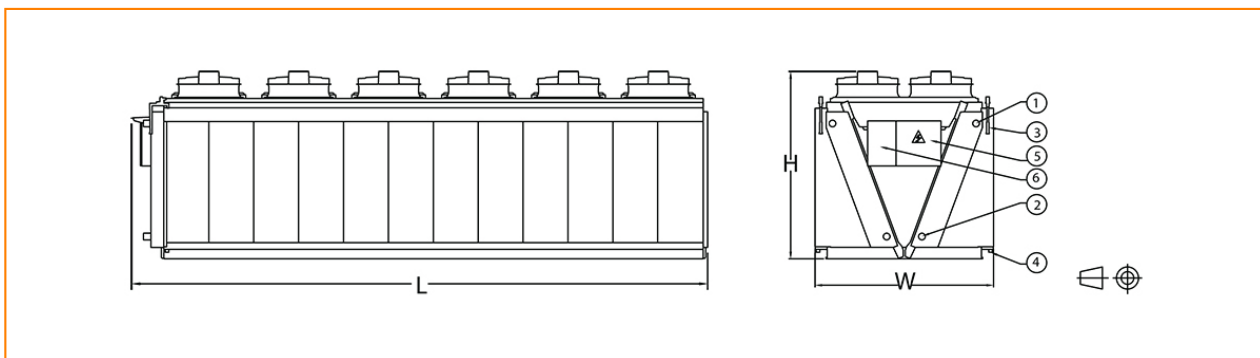

TVFC_EC8026-D810_EC8A26-

S810 Adiabatische koeling

Technische gegevens

OPMERKING: Niet gebruiken voor constructie. Raadpleeg de door de fabriek gecertificeerde afmetingen & gewichten. Deze pagina bevat gegevens die actueel zijn op het moment van publicatie, die op het moment van aankoop opnieuw bevestigd moeten worden. In het belang van productverbetering kunnen specificaties, gewichten en afmetingen zonder voorafgaande kennisgeving worden gewijzigd.

Laatst bijgewerkt: 31/01/2025

TVFC_EC8026-D810_EC8A26-S810

1. Vloeistofuitlaatconnectie; 2. Vloeistofinlaatconnectie; 3. Voorcoeler stadswaterconnectie; 4. Voorcoeler waterafvoer; 5. Elektrisch stroompaneel; 6. Controlepaneel.