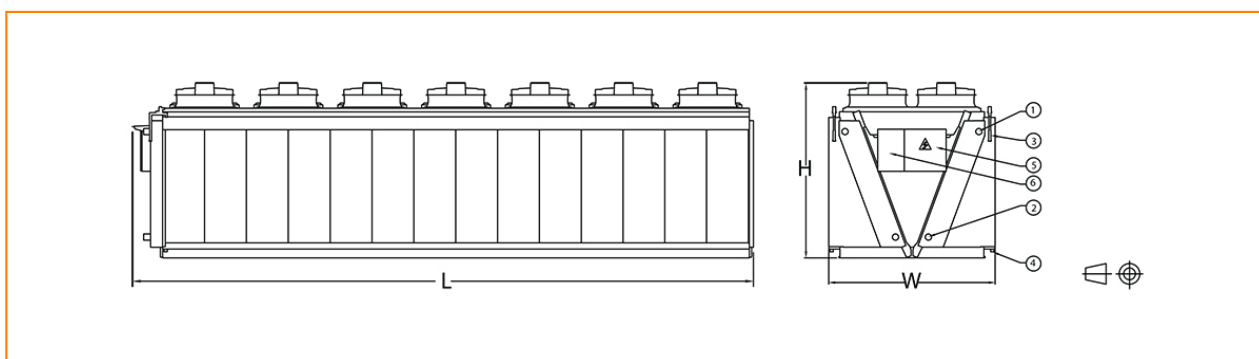

TVFC_EC8027-D810_EC8A27-

S810 Adiabatische koeling

Technische gegevens

OPMERKING: Niet gebruiken voor constructie. Raadpleeg de door de fabriek gecertificeerde afmetingen & gewichten. Deze pagina bevat gegevens die actueel zijn op het moment van publicatie, die op het moment van aankoop opnieuw bevestigd moeten worden. In het belang van productverbetering kunnen specificaties, gewichten en afmetingen zonder voorafgaande kennisgeving worden gewijzigd.

Laatst bijgewerkt: 31/01/2025

TVFC_EC8027-D810_EC8A27-S810

1. Vloeistofuitlaatconnectie; 2. Vloeistofinlaatconnectie; 3. Voorkoeler stadswaterconnectie; 4. Voorkoeler waterafvoer; 5. Elektrisch stroompaneel; 6. Controlepaneel.