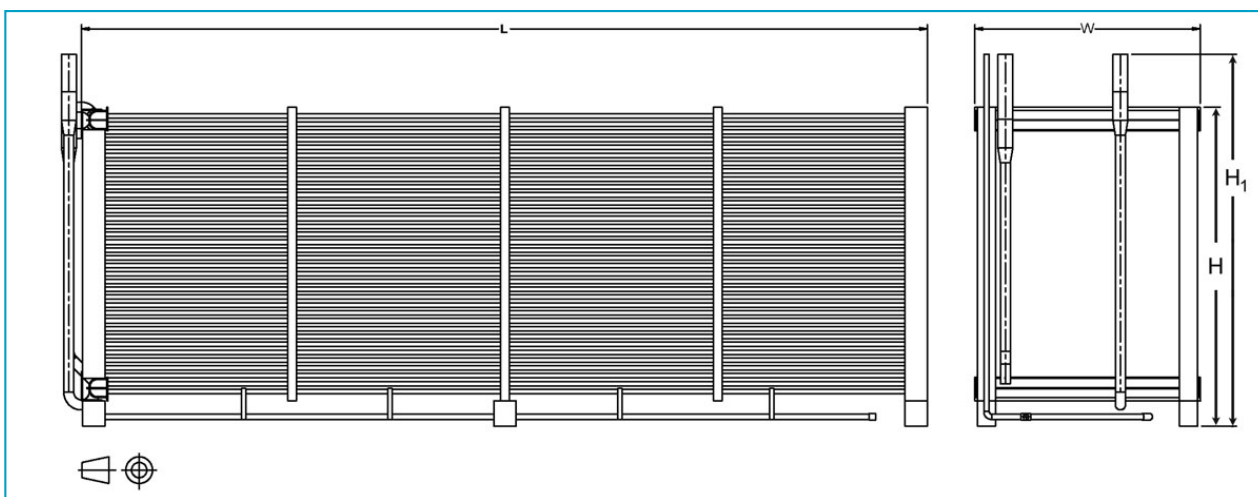

TSC-C - TSC-D

Thermische ijsopslag

Technische gegevens

OPMERKING: Niet gebruiken voor constructie. Raadpleeg de door de fabriek gecertificeerde afmetingen & gewichten. Deze pagina bevat gegevens die actueel zijn op het moment van publicatie, die op het moment van aankoop opnieuw moeten worden bevestigd. In het belang van productverbetering zijn specificaties, gewichten en afmetingen onderhevig aan verandering zonder kennisgeving.

Algemene notities

1. Alle afmetingen zijn in mm. Gewichten zijn in kg.
2. Het toestel moet continu ondersteund worden door een vlakke ondergrond.
3. H_1 = geïnstalleerde hoogte. Batterijverbindingen zijn gesloten en gevuld met inert gas voor verzending en opslag. Voeg 130 mm toe voor verzendhoogte.
4. Het vermelde koelmiddel is de bedrijfsslading voor pomp gerecirculeerde bodemvoeding. Voor andere voedingsystemen, raadpleeg je BAC-vertegenwoordiger.

Laatst bijgewerkt: 31/01/2025

TSC-C - TSC-D