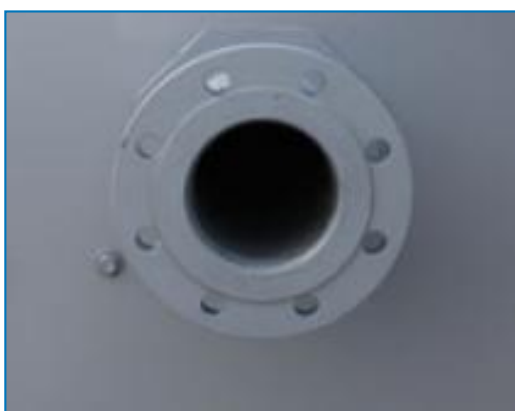

Flenzen

Flenzen vergemakkelijken de **leidingaansluitingen** ter plaatse.