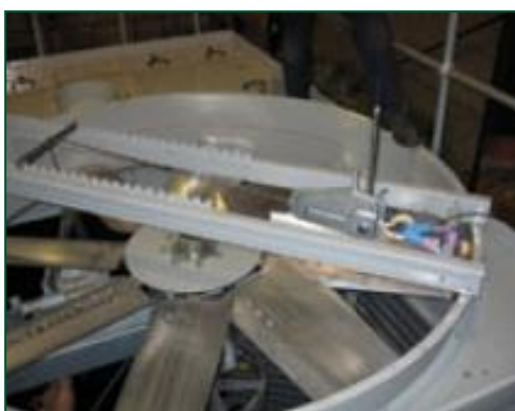

Verlengde smerleiding

Verlengde smerleiding met gemakkelijk toegankelijke smeernippels kunnen worden gebruikt om **ventilatoraslagers te smeren**.

Platformen

Om vanaf de bovenkant van het toestel **gemakkelijker en veiliger** te inspecteren en te onderhouden, kunnen platformen worden geïnstalleerd.

Interne serviceplatform

Een intern service platform zorgt voor **toegang tot de interne bovenzijde** van het toestel en veilige inspectie van jouw koeltoren.

Interne loopbrug

Een interne loopbrug voor **gemakkelijke toegang tot de waterbassin** van het toestel.

Tandwielaandrijvingsysteem met dichtgekoppelde motor

Een nauw gekoppelde versnellingsbak voor **meer efficiëntie en minder onderhoud**.

Tandwiel aandrijfsysteem met extern gemonteerde motor

Een versnellingsbak met een externe motor buiten de luchtstroom helpt de **efficiëntie te verbeteren** en het **onderhoud te vergemakkelijken**.