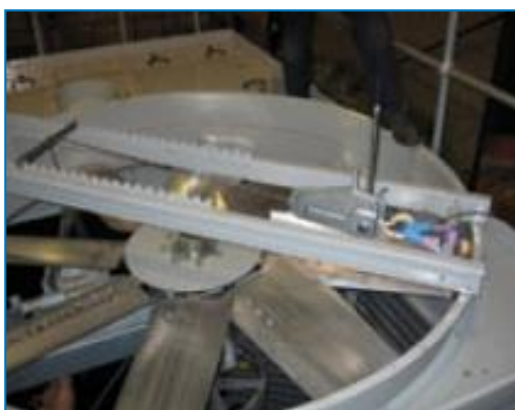

Verlengde smeerleidingen

Verlengde smeerleiding met gemakkelijk toegankelijke smeernippels kunnen worden gebruikt om ventilatoraslagers te **smeren**.

Elektrisch waterpeilregelpakket

Voor een **perfect nauwkeurige waterpeilregeling**, vervang je de standaard mechanische klep door onze elektrische waterpeilregelaar.