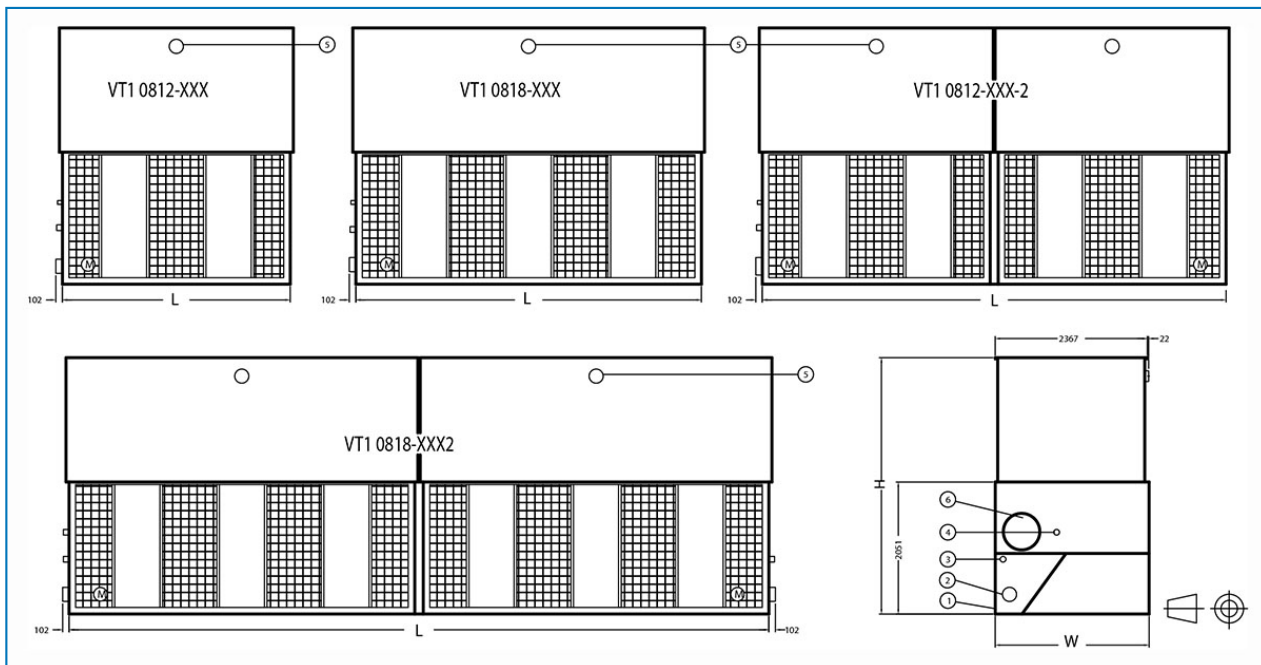

1. Afvoer ND 50; 2. Wateruitlaat; 3. Overloop ND50; 4. Make-up ND25; 5. Waterinlaat; 6. Toegangsdeur.