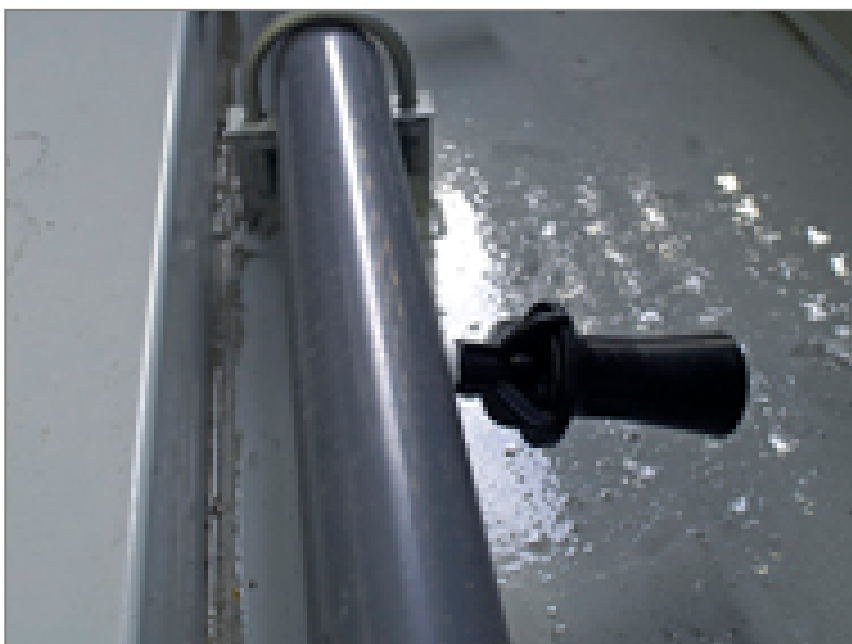

Previous generation products

Options and accessories

Трубопровод очистителя поддона

Система трубопровода очистителя поддона **усиливает циркуляцию и перемешивание воды** в в бассейне и разработана для использования в комбинации с [системой фильтрации](#). Эта система:

- повышает производительность системы фильтрации
- помогает круглый год поддерживать гигиеничность системы
- облегчает очистку градирни
- предотвращает коррозию под слоем осадка

Трубопровод очистителя поддона может быть **установлен на заводе** или **смонтирован** на месте.