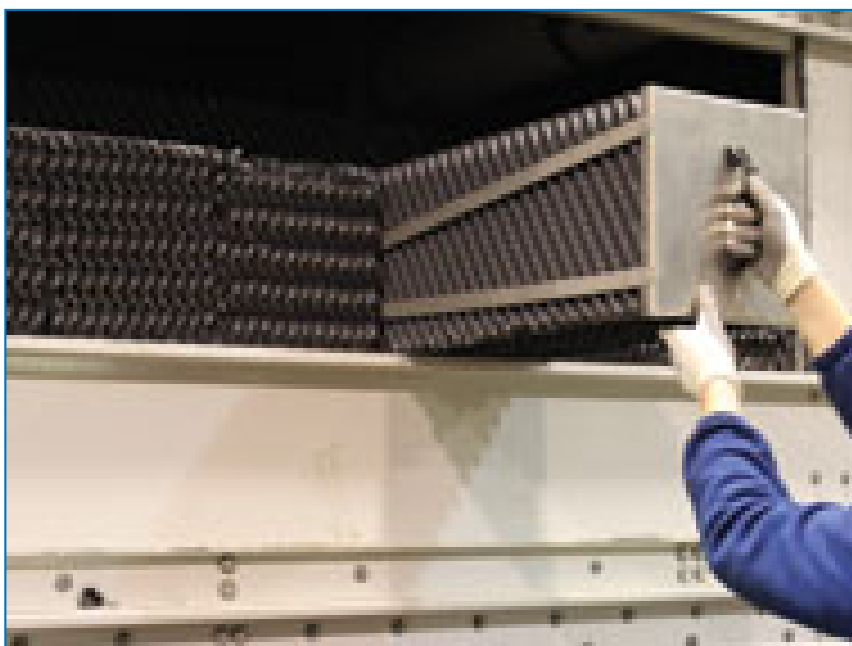

Открытые градирни

Options and accessories

Съемные наполнитель и боковая панель

Некоторые [пакеты наполнителя Versapak](#) имеют **ручки** для легкого извлечения и осмотра наполнителя!

Для быстрого демонтажа **боковых панелей** вывинтите фиксаторы.

Выбор таких модулей наполнителя

- Облегчит круглогодичное обслуживание системы
- Поможет поддерживать гигиеничность системы

Хотите воспользоваться преимуществами съемных боковых панелей и модулей наполнителя? Свяжитесь с вашим [местным представительством BAC](#) для получения дополнительной информации.