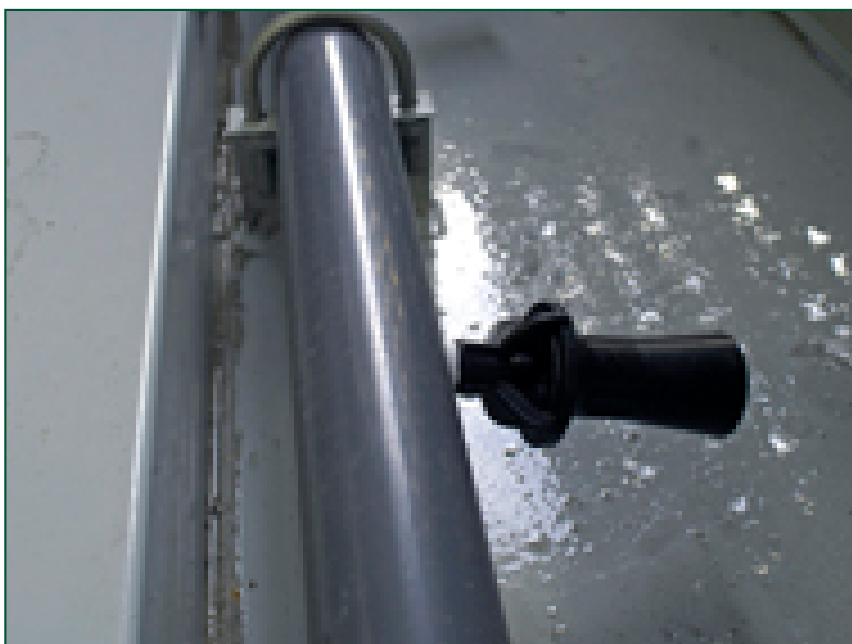

# Трубопровод очистителя

#### Трубопровод очистителя поддона

Система трубопровода очистителя поддона **усиливает циркуляцию и перемешивание воды** в бассейне и разработана для использования в комбинации с [системой](#) фильтрации. Эта система:

- повышает производительность системы фильтрации
- помогает круглый год поддерживать гигиеничность системы
- облегчает очистку конденсатора
- предотвращает коррозию под слоем осадка

Трубопровод очистителя поддона может быть **установлен на заводе** или **смонтирован** на месте.