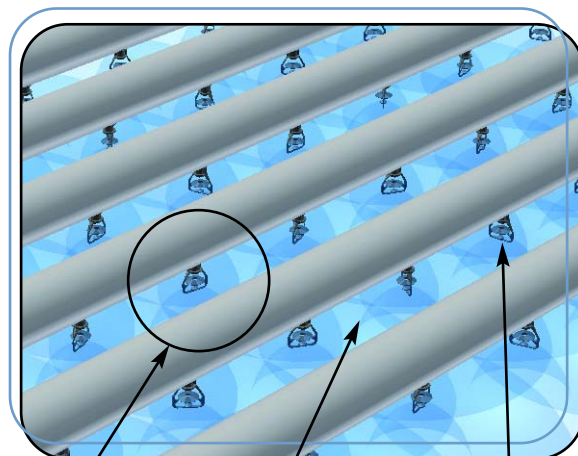

BAC 360™ Sproeier

Standaard op alle BAC toestellen met batterijen :

VXC, CXV, VCL, VXI, FXV, VFL, HXI

Verminder uw onderhoudskosten en verzeker de efficiënte werking van uw toestel door gebruik van BAC's verstoppingsvrije sproeiers !

Door zijn grote sproeiverdeelopening en zijn 2-traps-sproeitechnologie is de BAC 360™ Sproeier de meest geavanceerde in de koeltorenindustrie.

360° grote sproeiopening
Overlapping van het sproeipatroon verhindert droge zones op de batterij
Sproeiers hoeven niet in dezelfde richting te staan

Kenmerken en Voordelen

- Onderhoudsvriendelijk
 - Gemakkelijk te verwijderen en terug te plaatsen door de dichtingsring
 - Grote verstoppingsvrije sproeiopening
- Robust en duurzame constructie
- Universele richting
- Kalkwerend ontwerp
- Geen bewegende delen
- Voorkomt droge zones op de batterij