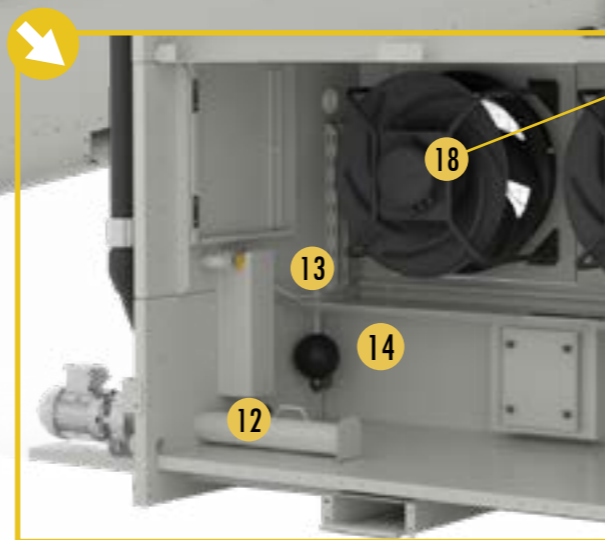

Теплообменная секция

- 1. Каплеуловители
- 2. Отводы оросителей
- 3. Резинки отводов оросителя
- 4. Форсунки орошения с резинками
- 5. Теплообменники
- 6. Трубопровод насоса
- 7. Муфта и зажимное кольцо

Нижняя вентиляторная секция

- 8. Нижний трубопровод насоса
- 9. Насос оросителя
 - с улиткой
 - без улитки
 - Набор сальников
- 10. DiamondClear™ Design система улавливания воды
- 11. Двойная глухая стена
- 12. Сетчатый фильтр
- 13. Клапан подпитки с рычагом
- 14. Поплавок
- 15. Тэн
- 16. Термостат
- 17. Выключатель по низкому уровню
- 18. система радиального вентилятора
- 19. Защита вентилятора
- 20. Внутреннее кольцо вентилятора
- 21. люк доступа и резинка
- 22. Терминал коробка