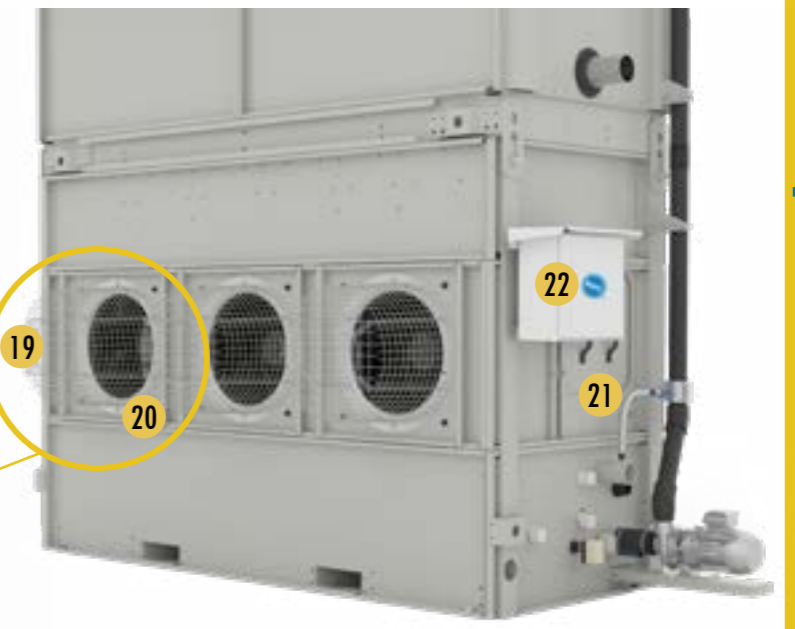

Теплообменная секция

- 1. Каплеуловители
- 2. Отводы оросителей
- 3. Резинки отводов оросителя
- 4. Форсунки орошения с резинками
- 5. Теплообменники
- 6. Трубопровод насоса
- 7. Муфта и зажимное кольцо

Нижняя вентиляторная секция

- 8. Нижний трубопровод насоса
- 9. Насос оросителя
 - с улиткой
 - без улитки
 - Набор сальников
- 10. DiamondClear™ Design система улавливания воды
- 11. Двойная глухая стена
- 12. Сетчатый фильтр
- 13. Клапан подпитки с рычагом
- 14. Поплавок
- 15. Тэн
- 16. Термостат
- 17. Выключатель по низкому уровню
- 18. система радиального вентилятора
- 19. Защита вентилятора
- 20. Внутреннее кольцо вентилятора
- 21. люк доступа и резинка
- 22. Терминал коробка