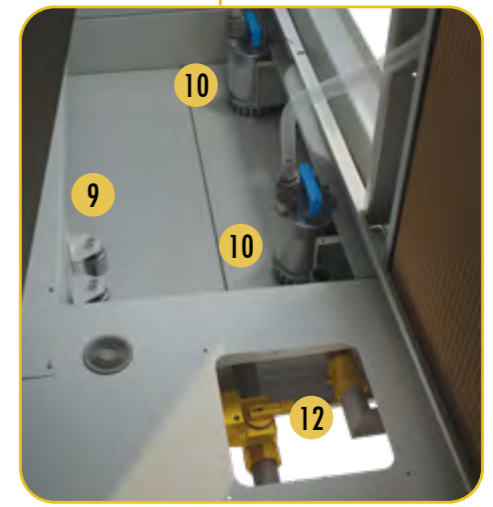

TrilliumSeries >>> adiabatischer Kondensator

Model TRC

1. Lüftermotorkombination
2. Linkes Rohrbündel
3. Rechts Rohrbündel
4. Vorkühlungspad
5. Integrierter BAC-PLC
6. Magnetventil
7. Konstantflussventil
8. Druckreduzierventil
9. Wasserstandssensoren (3)
10. Pumpe (2)
11. Sieb
12. Ablaufventil
13. Optionale Trennwände