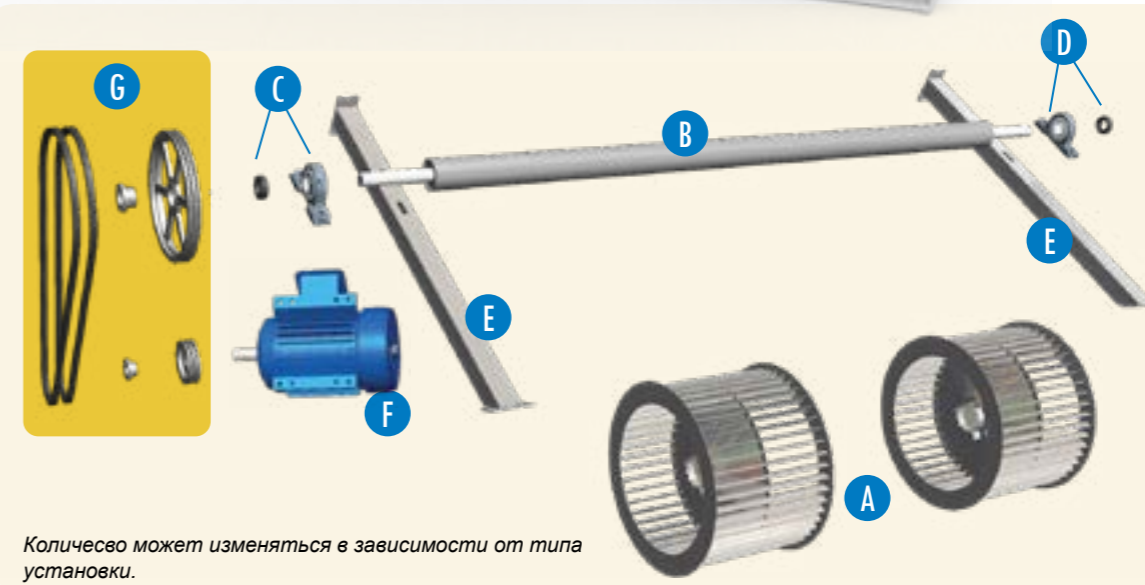

## Теплообменная секция

- 1. Каплеуловители
- 2. Отводы оросителей
- 3. Резинки отводов оросителя
- 4. Форсунки орошения с резинками
- 5. Коллектор оросителя
- 6. Теплообменники
- 7. Трубопровод насоса
- 8. Муфта и зажимное кольцо

## Нижняя вентиляторная секция

- 9. Насос оросителя с улиткой без улитки Набор сальников
- 10. Сетчатый фильтр
- 11. Клапан подпитки с рычагом
- 12. Поплавок
- 13. Тэн
- 14. Термостат
- 15. Выключатель по низкому уровню
- 16. центробежный вентилятор в сборе (детальный вид)
- 17. Регулировочной устройство рамы мотора
- 18. люк доступа и резинка
- 19. Защита вентилятора
- 20. Улитка - верхний
- 21. Улитка - ниже
- 22. входное кольцо вентилятора

## центробежный вентилятор в сборе

- A. колесо центробежного вентилятора
- B. Вал вентилятора
- C. подшипник со стороны привода мотора со стопорным кольцом
- D. подшипник с обратной стороны от привода мотора со стопорным кольцом
- E. опора подшипника
- F. Мотор вентилятора
- G. Комплект привода
  - Шкив и втулка мотора
  - шкив вентилятора и втулка
  - комплект ремней