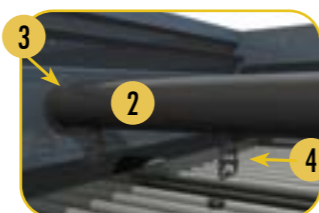

## Теплообменная секция

- 1. Каплеуловители
- 2. Отводы оросителей
- 3. Резинки отводов оросителя
- 4. Форсунки орошения с резинками
- 5. Коллектор оросителя
- 6. Теплообменники
- 7. Трубопровод насоса
- 8. Муфта и зажимное кольцо

## Нижняя вентиляторная секция

- 9. Насос оросителя с улиткой без улитки Набор сальников
- 10. Сетчатый фильтр
- 11. Клапан подпитки с рычагом
- 12. Поплавок
- 13. Тэн
- 14. Термостат
- 15. Выключатель по низкому уровню
- 16. центробежный вентилятор в сборе (детальный вид)
- 17. Регулировочной устройство рамы мотора
- 18. люк доступа и резинка
- 19. Защита вентилятора
- 20. Улитка - верхний
- 21. Улитка - ниже
- 22. входное кольцо вентилятора