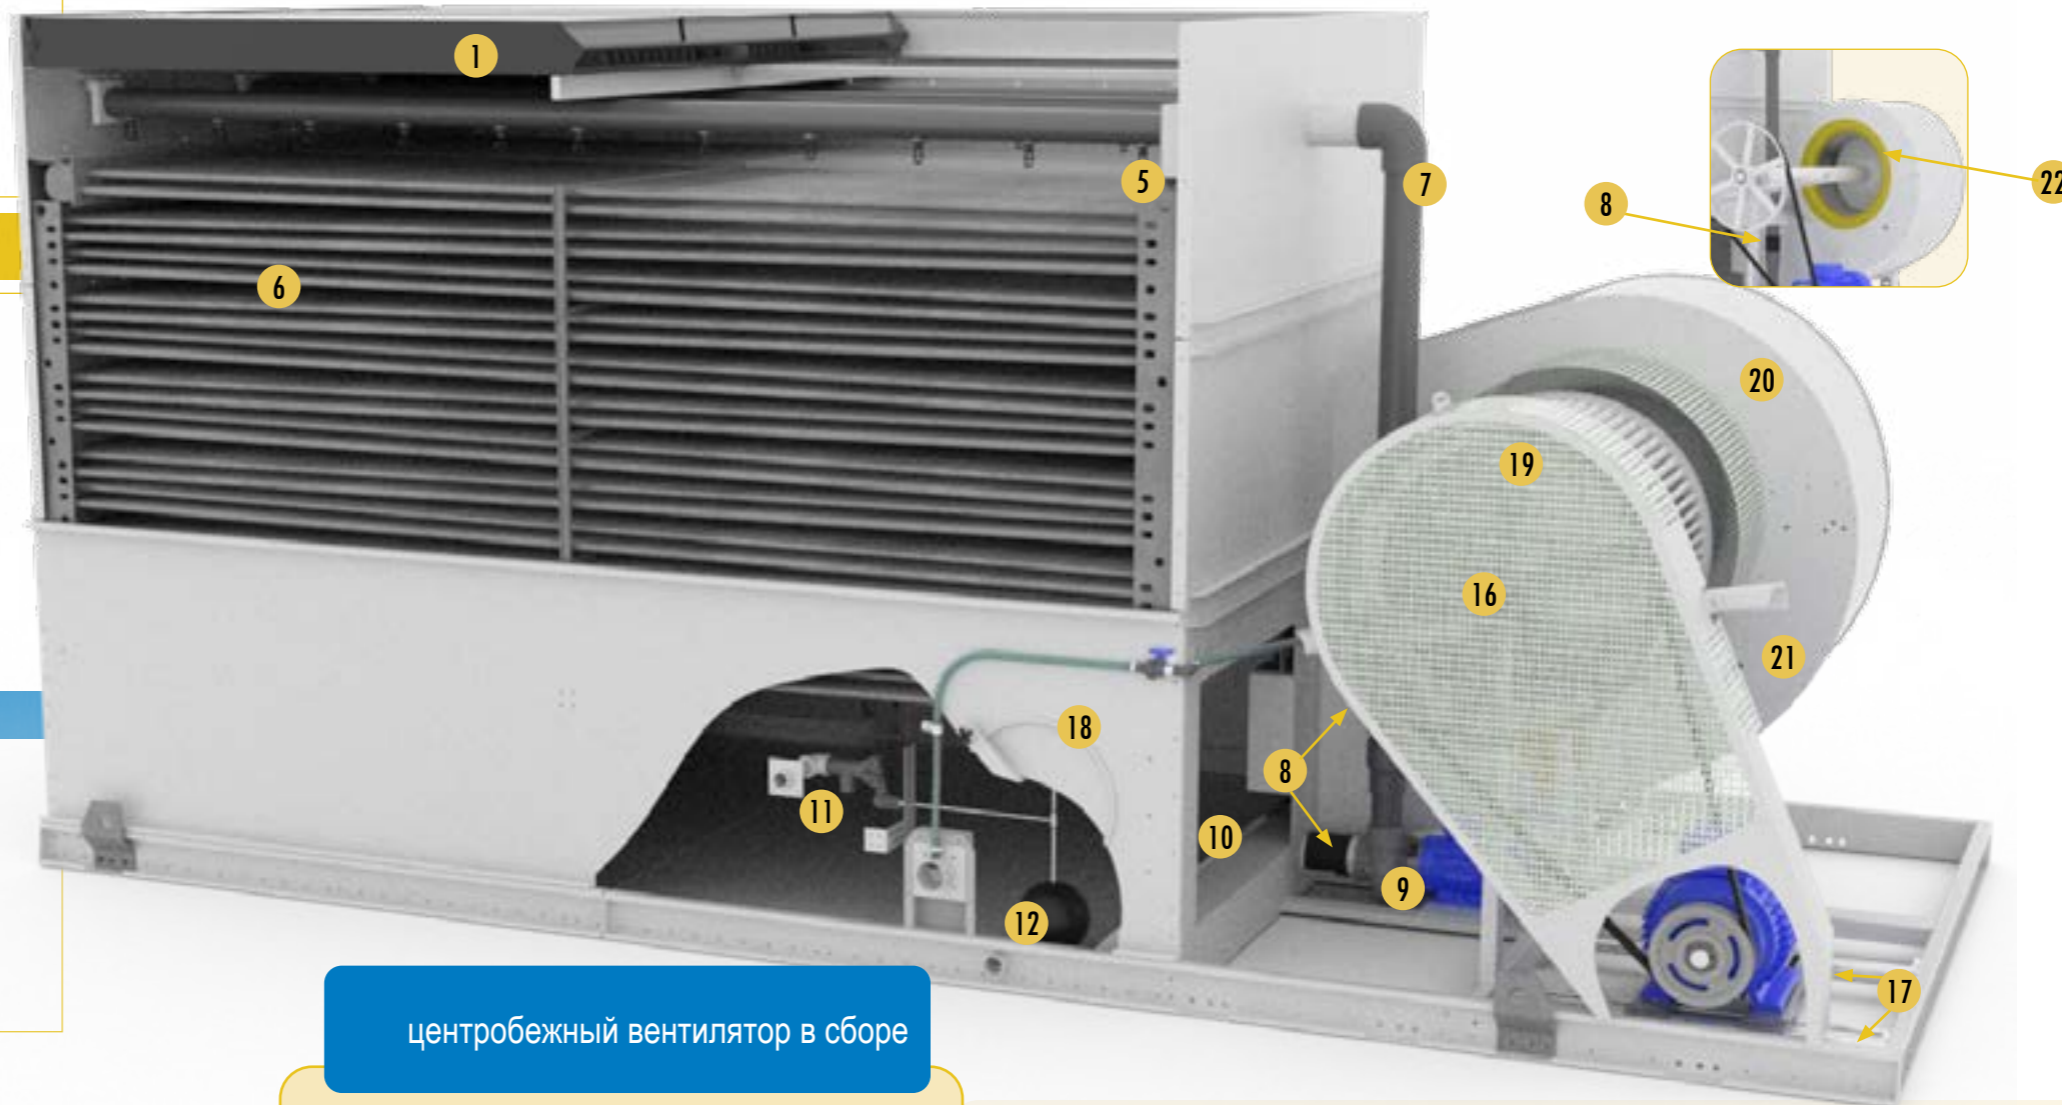

## Теплообменная секция

- 1. Каплеуловители
- 2. Отводы оросителей
- 3. Резинки отводов оросителя
- 4. Форсунки орошения с резинками
- 5. Коллектор оросителя
- 6. Теплообменники
- 7. Трубопровод насоса
- 8. Муфта и зажимное кольцо

## Нижняя вентиляторная секция

- 9. Насос оросителя с улиткой без улитки Набор сальников
- 10. Сетчатый фильтр
- 11. Клапан подпитки с рычагом
- 12. Поплавок
- 13. Тэн
- 14. Термостат
- 15. Выключатель по низкому уровню
- 16. центробежный вентилятор в сборе (детальный вид)
- 17. Регулировочной устройство рамы мотора
- 18. люк доступа и резинка
- 19. Защита вентилятора
- 20. Улитка - верхний
- 21. Улитка - ниже
- 22. входное кольцо вентилятора

## центробежный вентилятор в сборе

- A. колесо центробежного вентилятора
- B. Вал вентилятора
- C. подшипник со стороны привода мотора со стопорным кольцом
- D. подшипник с обратной стороны от привода мотора со стопорным кольцом
- E. опора подшипника
- F. Мотор вентилятора
- G. Комплект привода
  - Шкив и втулка мотора
  - шкив вентилятора и втулка
  - комплект ремней