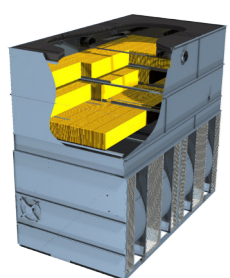

# VT0-1 >>> Retrofitmogelijkheden

Hoge temperatuursuitvoering  
CPVC vulpakket

Stalen druppelvangers

Overmaatse motor

Uitblaasplenum

Verbeter onderhoud en toegankelijkheid

Verbeter operationele veiligheid

Geluidsreductie

Bespaar water

Bespaar energie en verbeter preformantie

Verbeter betrouwbaarheid

Uitwendig onderhoudsplatform,  
ladder & omheining

Reinigingsluik

BCP automatische spuiconrole

Deeltjesafscheider

Wateragitatiesysteem