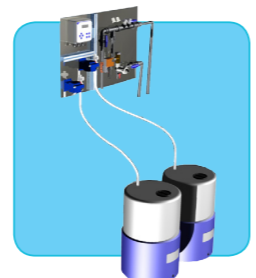

Bespaar water

Bespaar energie en verbeter preformantie

Verbeter betrouwbaarheid

Uitwendig onderhoudsplatform,  
ladder & omheining

Reinigingsluik

BCP automatische spuiconrole

Deeltjesafscheider

Wateragitatiesysteem